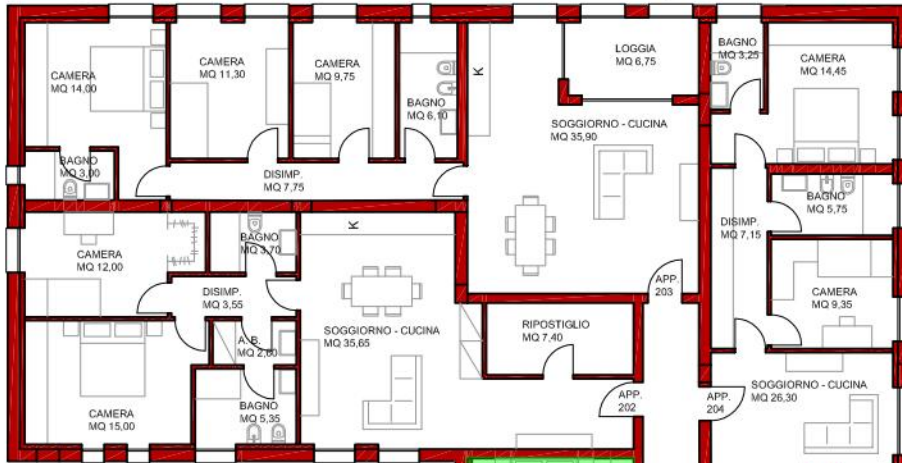

VARIANTE CON LOGGIA

APP. 203
COMM. 132 MQ
SUL 106 MQ
LOGGIA 9 MQ
€ 284.000
(- detraz. fiscali)

APP. 204
COMM. 105 MQ
SUL 81 MQ
LOGGIA 12 MQ
€ 239.000
(- detraz. fiscali)

APP. 205
COMM. 109 MQ
SUL 82 MQ
LOGGIA 15 MQ
€ 249.000
(- detraz. fiscali)

APP. 202
COMM. 114 MQ
SUL 90 MQ
LOGGIA 9 MQ
€ 248.000
(- detraz. fiscali)

APP. 201
COMM. 68 MQ
SUL 50 MQ
LOGGIA 10 MQ
PRENOTATO

VARIANTE CON LOGGIA

APP. 206
COMM. 133 MQ
SUL 107 MQ
LOGGIA 10 MQ
€ 289.000
(- detraz. fiscali)

VARIANTE CON LOGGIA PIU' PICCOLA

PIANO SECONDO

scala 1:200